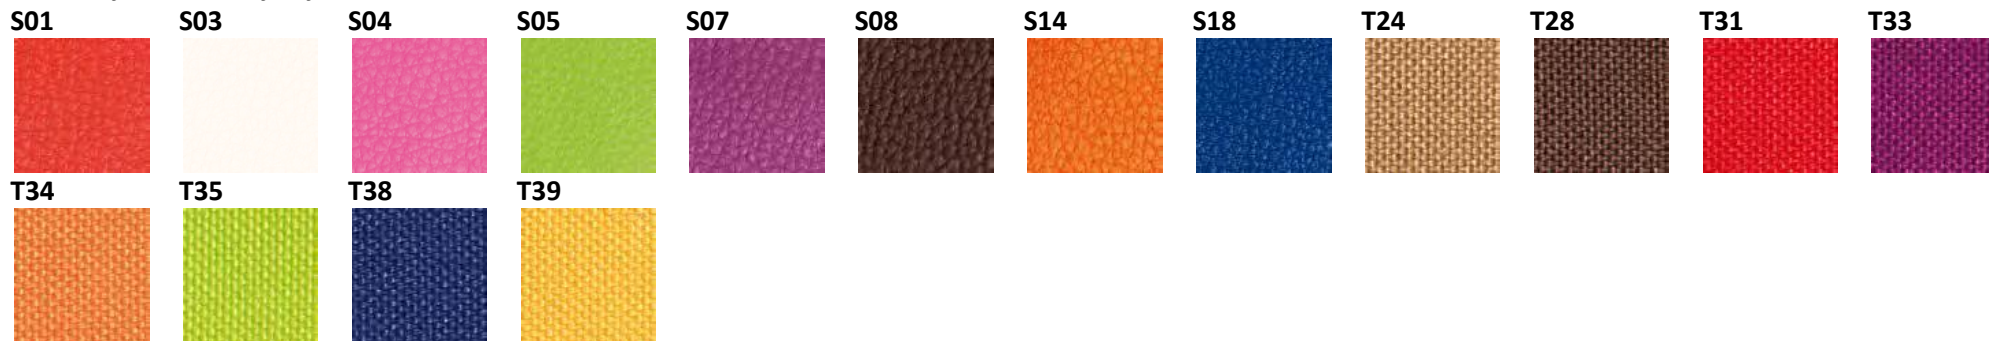

# Open Art 10

Naslon i sjedalo u istoj boji:

Naslon u crnoj boji:

A80 koža