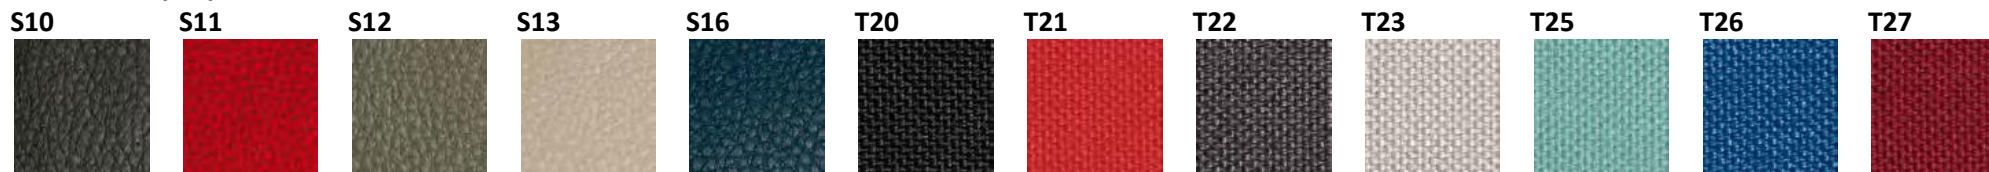

# Open Art 10

Naslon i sjedalo u istoj boji:

Naslon u crnoj boji:

A80 koža