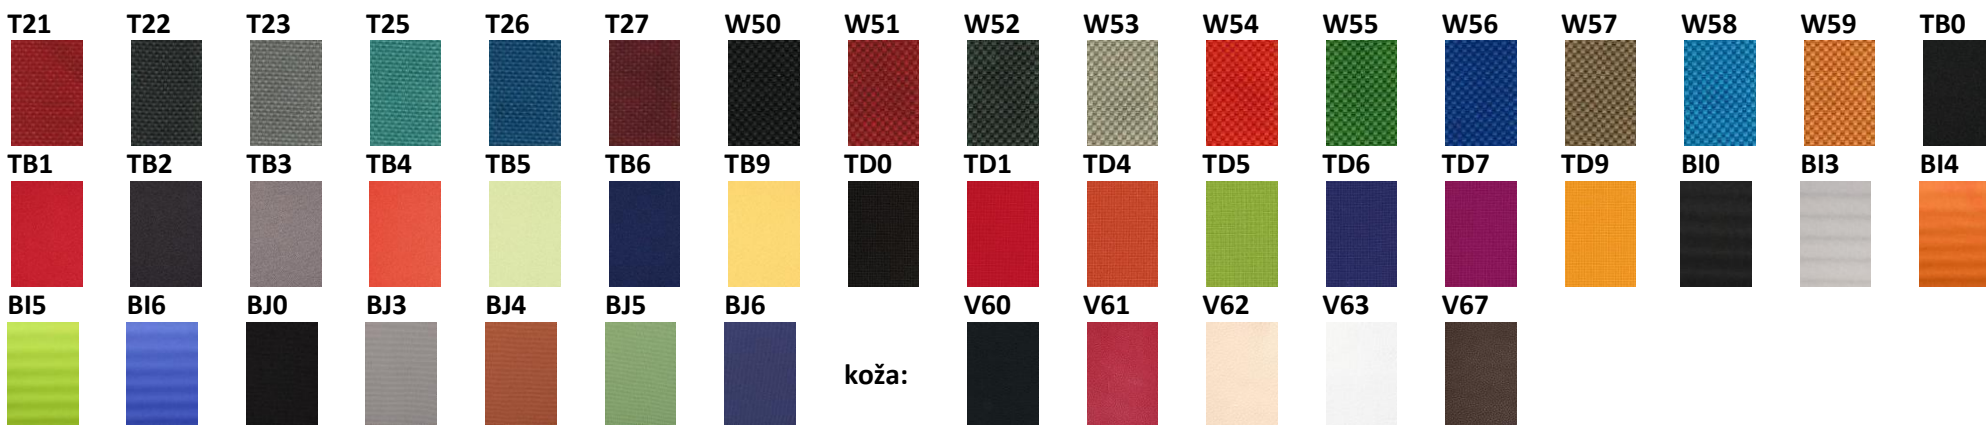

# ERGOMEDIC 110-1

## Sjedalo i naslon u istoj boji

## Naslon crna mrežica

koža: