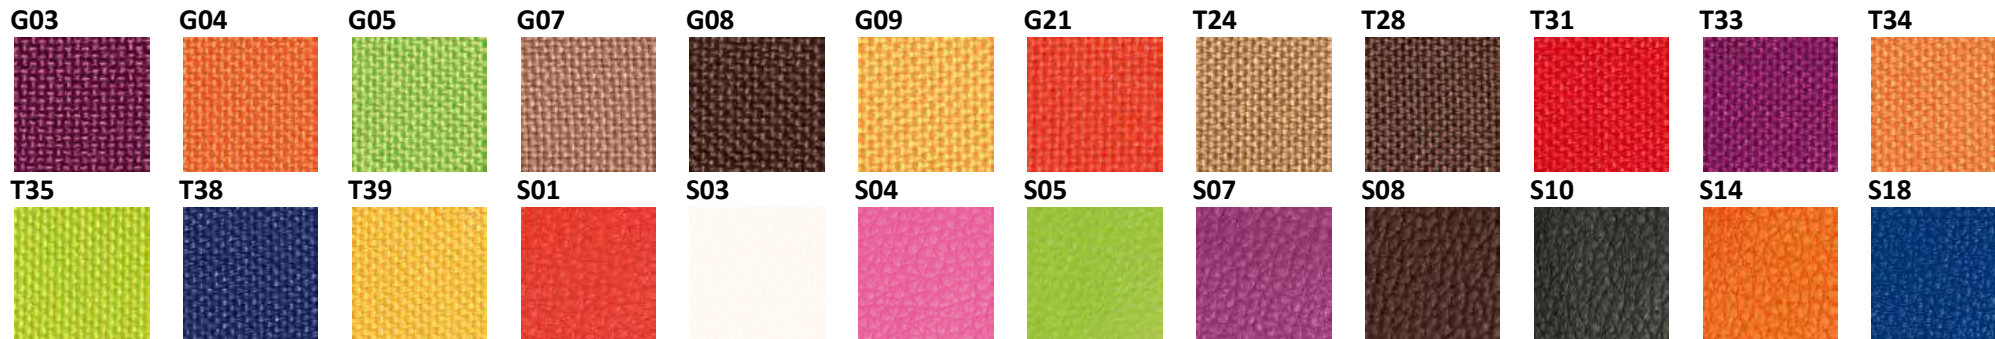

# BTOB 30

<b>G03</b> 	<b>G04</b> 	<b>G05</b> 	<b>G07</b> 	<b>G08</b> 	<b>G09</b> 	<b>G20</b> 	<b>G21</b> 	<b>G22</b> 	<b>G23</b> 	<b>G26</b> 	<b>G27</b> 
<b>G28</b> 	<b>T20</b> 	<b>T21</b> 	<b>T22</b> 	<b>T23</b> 	<b>T24</b> 	<b>T25</b> 	<b>T26</b> 	<b>T27</b> 	<b>T28</b> 	<b>T31</b> 	<b>T33</b> 
<b>T34</b> 	<b>T35</b> 	<b>T38</b> 	<b>T39</b> 	<b>S01</b> 	<b>S03</b> 	<b>S04</b> 	<b>S05</b> 	<b>S07</b> 	<b>S08</b> 	<b>S10</b> 	<b>S11</b> 
<b>S12</b> 	<b>S13</b> 	<b>S14</b> 	<b>S16</b> 	<b>S18</b> 	<b>A80 koža</b> 						

## Sjedalo u boji naslona:

## Naslon za leđa u crnoj mrežici: