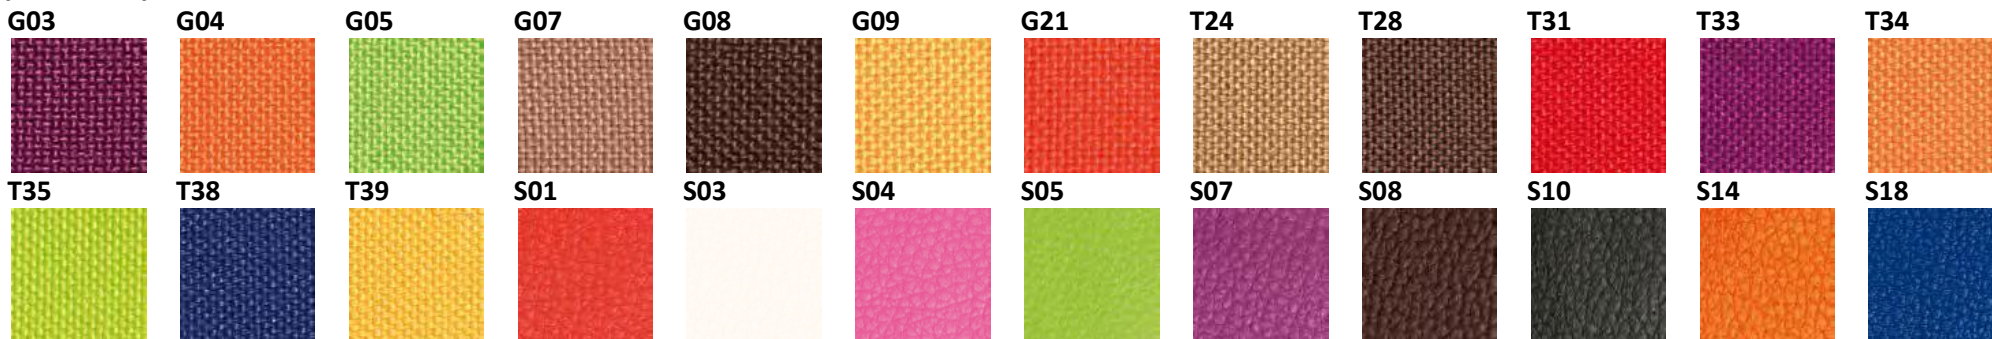

BTOB 20

G03 	G04 	G05 	G07 	G08 	G09 	G20 	G21 	G22 	G23 	G26 	G27
G28 	T20 	T21 	T22 	T23 	T24 	T25 	T26 	T27 	T28 	T31 	T33
T34 	T35 	T38 	T39 	S01 	S03 	S04 	S05 	S07 	S08 	S10 	S11
S12 	S13 	S14 	S16 	S18 	A80 koža 						

BTOB 20

Sjedalo u boji naslona:

Naslone za leđa u crnoj mrežici: