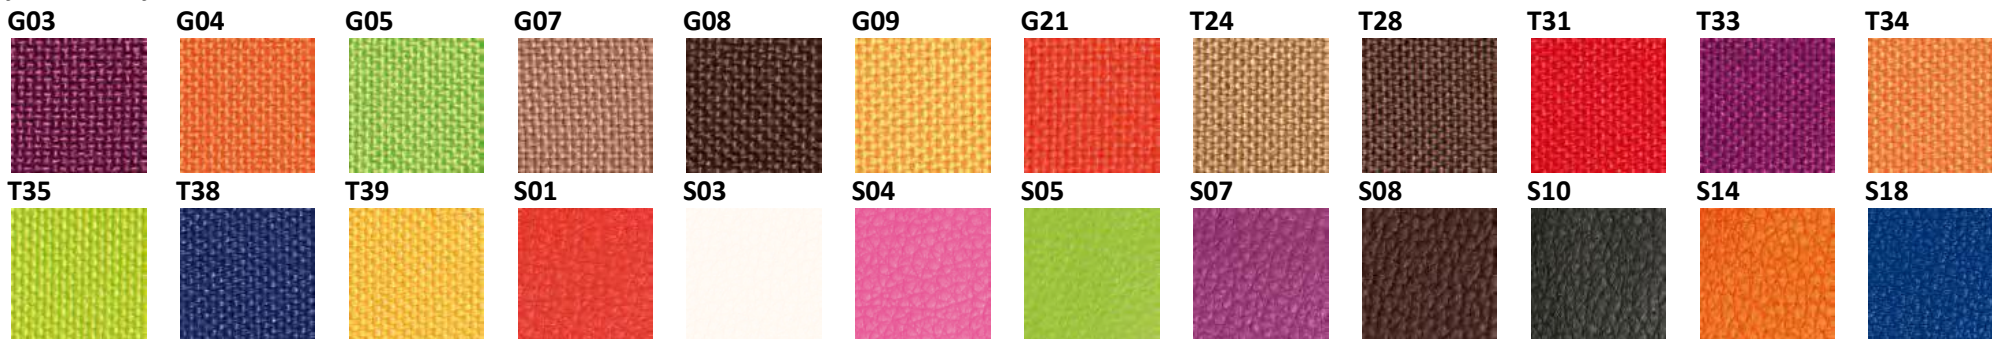

BTOB 10

BTOB 10

Sjedalo u boji naslona:

Naslon za leđa u crnoj mrežici: