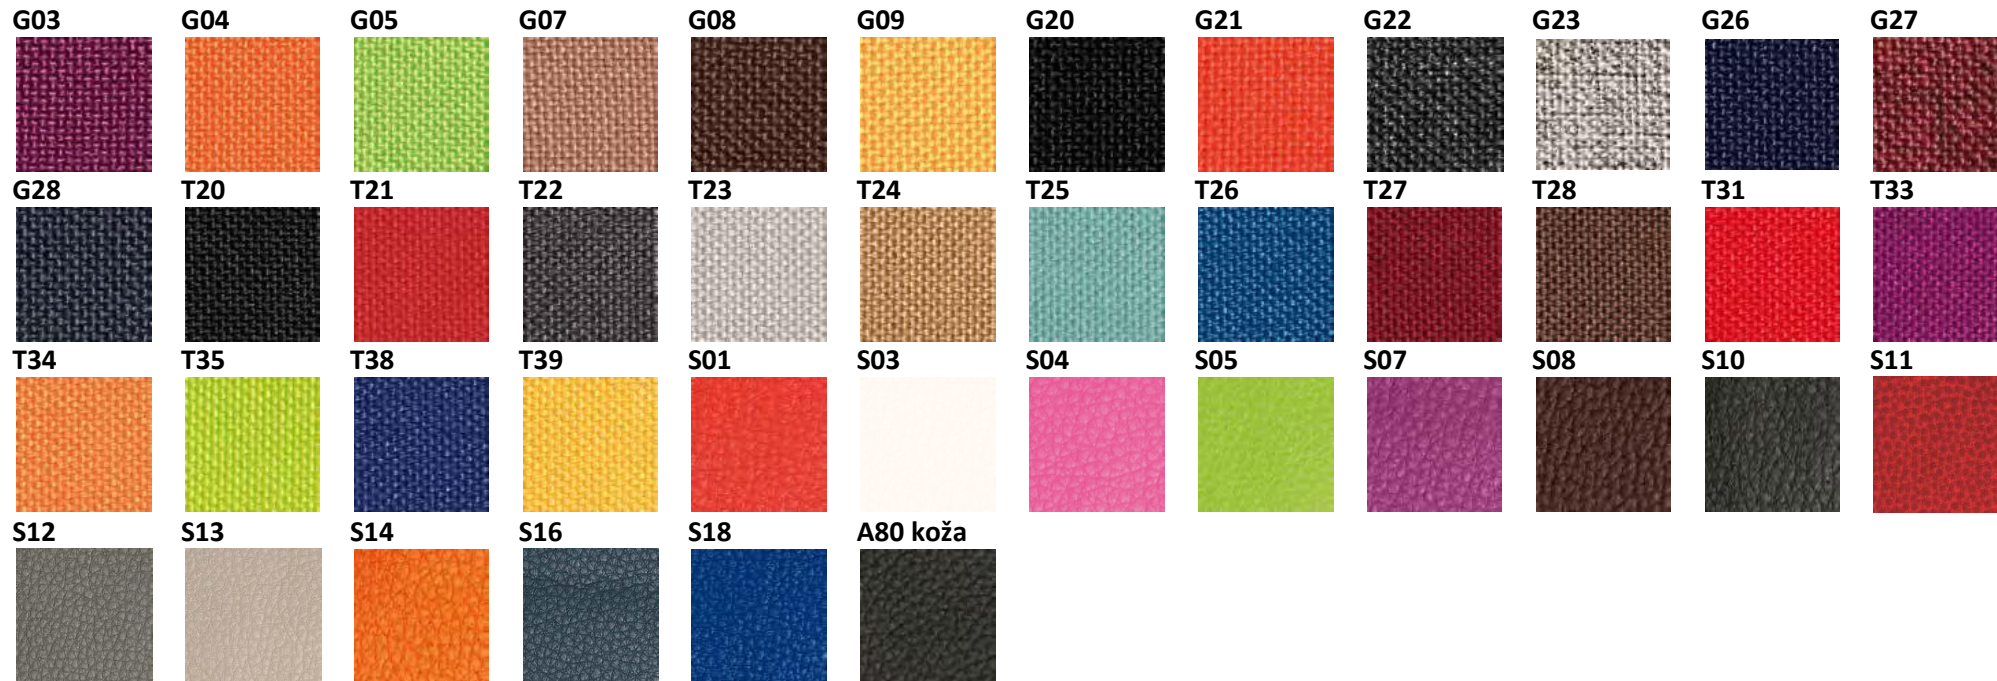

BTOB 10

BTOB 10

Sjedalo u boji naslona:

Naslon za leđa u crnoj mrežici: